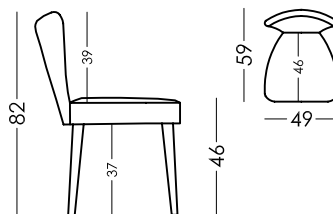

Datos técnicos · Technical information · Information technique · Technische Details

Armazón Frame Carcasse Gestell	Madera de pino y tablero Frame of pinewood and MDF Carcasse en bois (pin) et MDF Kiefernholz und Brett
Suspensión asiento Seat suspension Suspension assise Sitzsattelgurt	NEA
Suspensión respaldo Back suspension Suspension dossier Rückenlehne Sattelgurt	Madera de pino, tablero Frame of pinewood, MDF Carcasse en bois (pin), MDF Kiefernholz, Brett
Dureza asiento Seat firmness Mousse d'asisse Sitzkissenharte	Tacto duro Hard touch Toucher dur Hart Berührung
Asiento Back cushions Assise Sitz	40Kg Poliuretano + Fibra de poliéster 40Kg Polyurethane + Polyester fibre 40Kg Polyuréthane + Fibre de polyester 40Kg Polyurethan + Polyesterfaser
Respaldo Back cushions Dossier Rückenlehne	40Kg Poliuretano + Fibra de poliéster 40Kg Polyurethane + Polyester fibre 40Kg Polyuréthane + Fibre de polyester 40Kg Polyurethan + Polyesterfaser
Desenfundable Removable cover Parties déhoussables Abnehmbare Teile	No desenfundable Not removable No déhoussable Nicht abnehmbare
Embalaje Packaging Emballage Verpackung	Embalado en caja de cartón + bolsa de plástico Packed in cardboard box + plastic bag Emballé dans une boîte en carton + un sac en plastique Verpackt in Pappkarton + Plastiktüte

Instrucciones
Instructions
Instructions
Anweisungen

Croquis · Scheme · Esquisse · Skizze

Medidas · Measures · Dimensions · Maße

Ancho Width Largeur Breite	49cm
Alto Height Hauteur Höhe	82cm
Fondo Depth Profondeur Tiefe	59cm
Altura asiento Seat height Hauteur assise Sitzhöhe	46cm
Altura brazo Arm height Hauteur accoudoir Armlehnenhöhe	
Altura respaldo Back height Hauteur dossier Rückenlehnehöhe	39cm
Fondo abierto Depth open Profondeur ouverte Tiefe wenn offen	
Peso Weight Poids Gewicht	
Volumen Volume Volume Band	